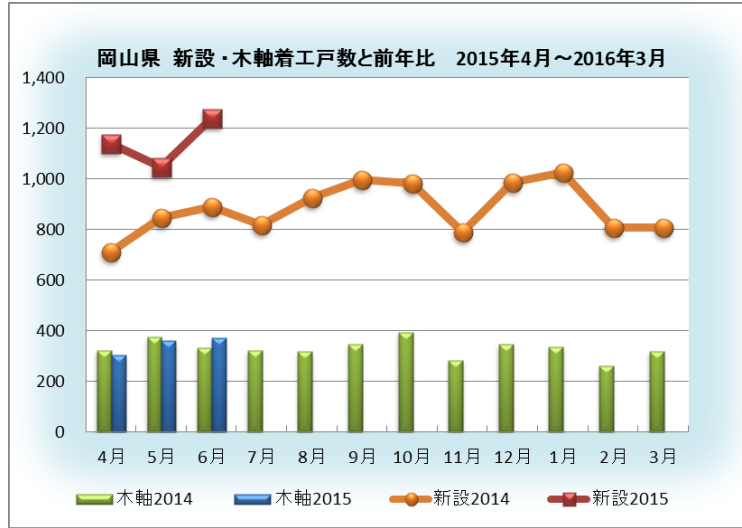

Material Factor I

岡山県の新設住宅および木軸住宅着工戸数

(参照: 国交省E-Stat・住宅産業新聞)

平成27年6月の木軸住宅着工戸数は 373戸  
前年同月比 12.3%増  
持家着工戸数 312戸  
前年同月比 11.8%増  
分譲前年比 18.4%増

国交省が7月31日に発表した全国の2015年6月の新設住宅着工戸数は、前年同月比16.3%増の88,118戸と4ヶ月連続で増加した。「消費増税の反動減の影響によるマイナスから回復しつつある」との見方を示した。民間資金による持ち家が16ヶ月ぶりにプラスに転じた。反動減からの回復に加え、省エネ住宅ポイント制度など、政策支援が要因だ。